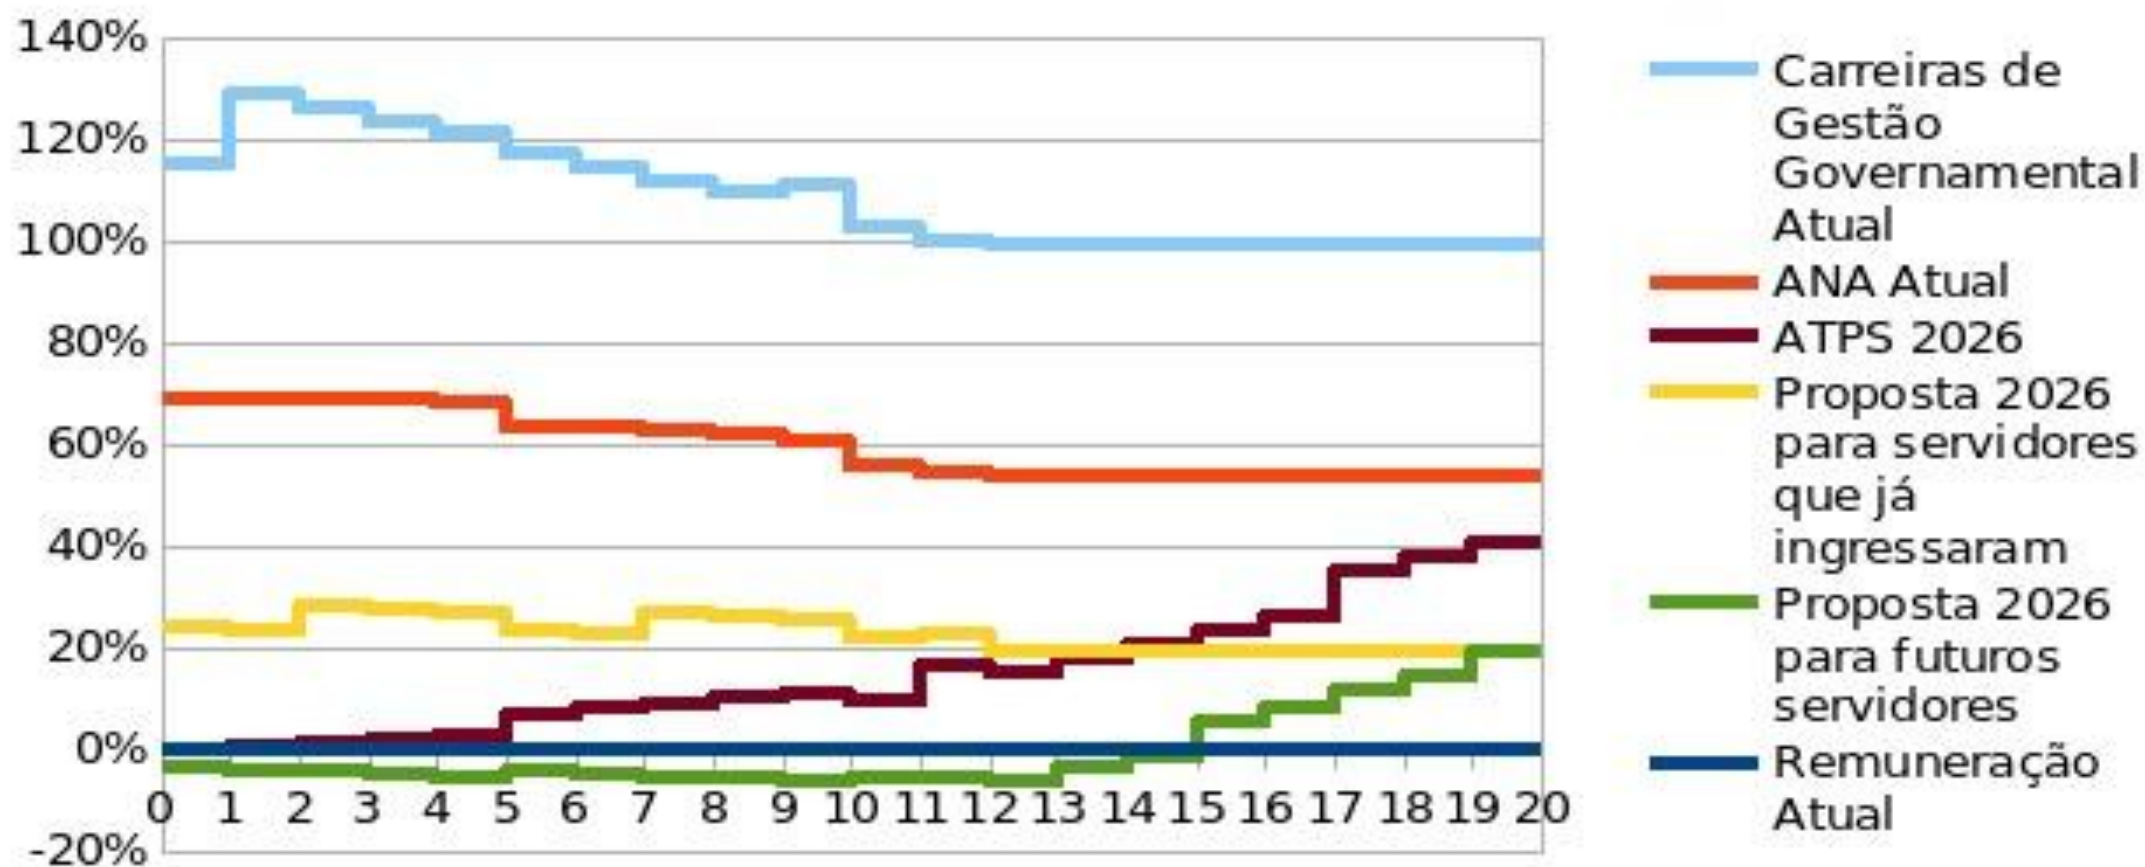

# Especialista em Meio Ambiente - NS

Percentuais em relação à remuneração atual

# Especialista em Meio Ambiente - NI

Percentuais em relação à remuneração atual