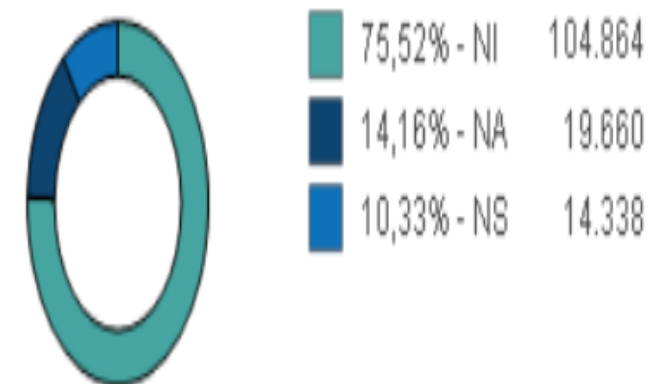

Sem GDF

Com DPU

Média de Idade por Grupo da Situação Vínculo

Situação do Vínculo

Faixa Etária

■ Feminino
■ Masculino

Região

UF

Mapa

Dados gerais – Perfil da Carreira da PGPE – Brasil

Escolaridade do Servidor

Escolaridade do Cargo

Subseção do DIEESE na CONDSEF/FENADSEF

Abril de 2024

DIEESE
DEPARTAMENTO INTERSINDICAL DE
ESTATÍSTICA E ESTUDOS SOCIOECONÔMICOS