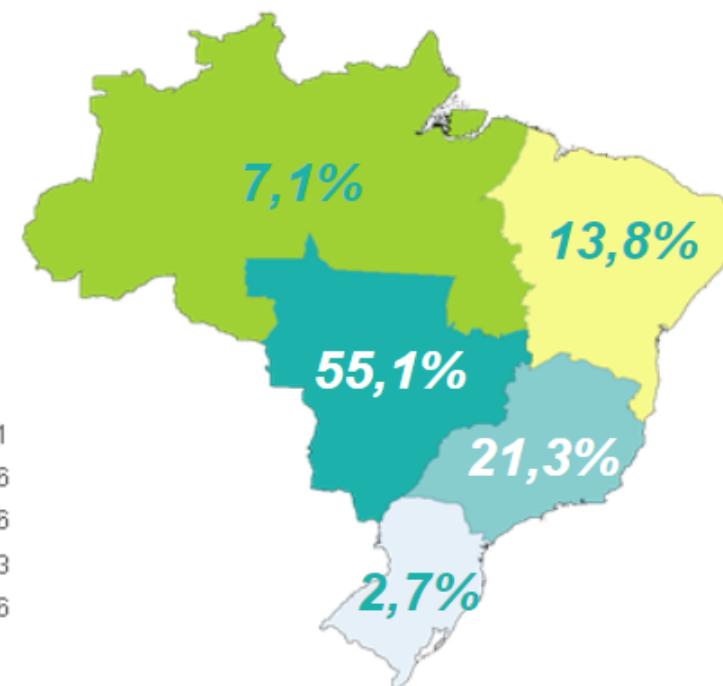

Dados gerais – Perfil Carreira da PGPE – Brasil

Total de Servidores

138.862

Mês/Ano

Fev 2024

Ano (total)

2024

Com GDF

Sem GDF

Com DPU

Média de Idade por Grupo da Situação Vínculo

Situação do Vínculo

Faixa Etária

■ Feminino
■ Masculino

Região

UF

Mapa