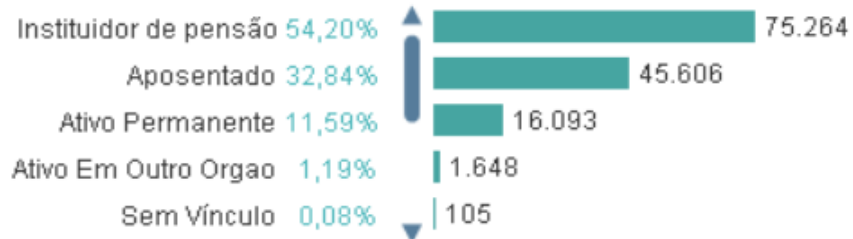

Situação do Vínculo