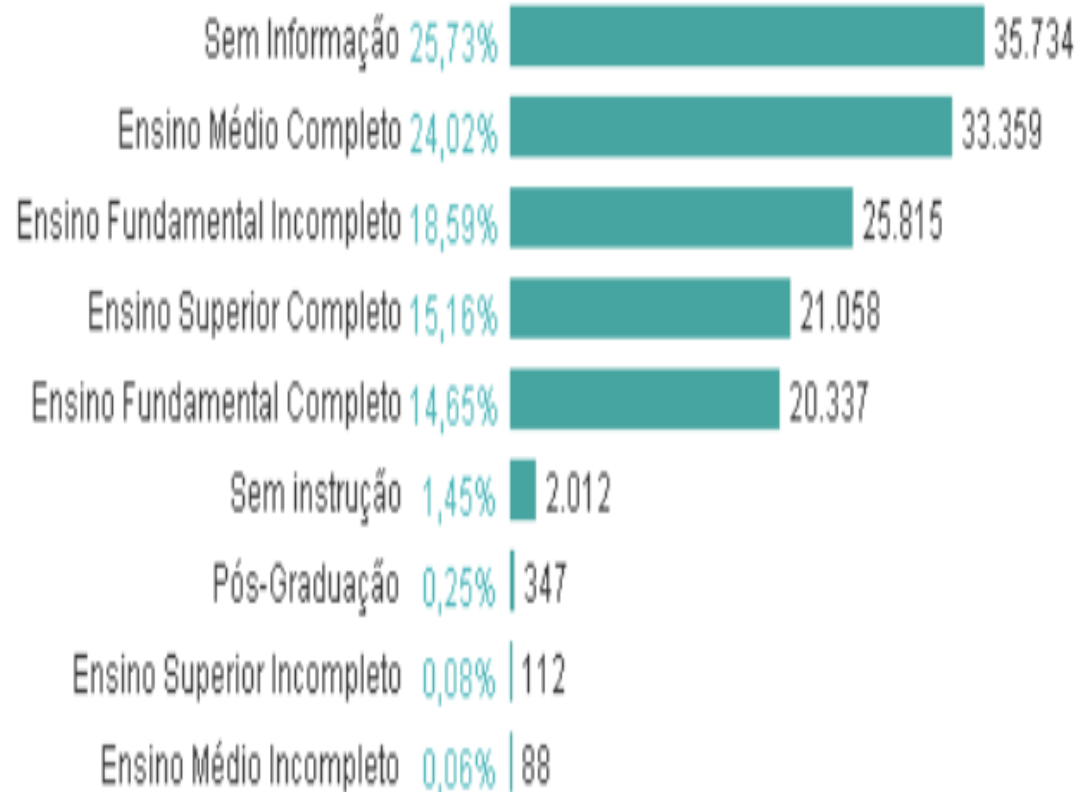

Dados gerais – Perfil da Carreira da PGPE – Brasil

Escolaridade do Servidor